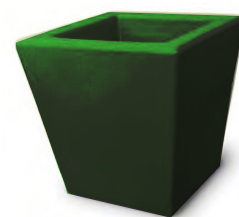

# MACETA CUADRADA

Nuevo concepto vanguardista de maceta de decoración interior y exterior.

Fabricadas en polietileno de alta calidad y de gran resistencia a los impactos. Resistente a agua, nieve, rayos UV...

Puede adquirirse en colores o en blanco o naranja iluminado con luz blanca conectada a la red eléctrica.

GRIS  
RAL 7015

ROSA  
RAL 4010

BLANCO  
RAL 9003

VERDE OSCURO  
RAL 6016

VIOLETA  
RAL 4001

NARANJA  
RAL 2009