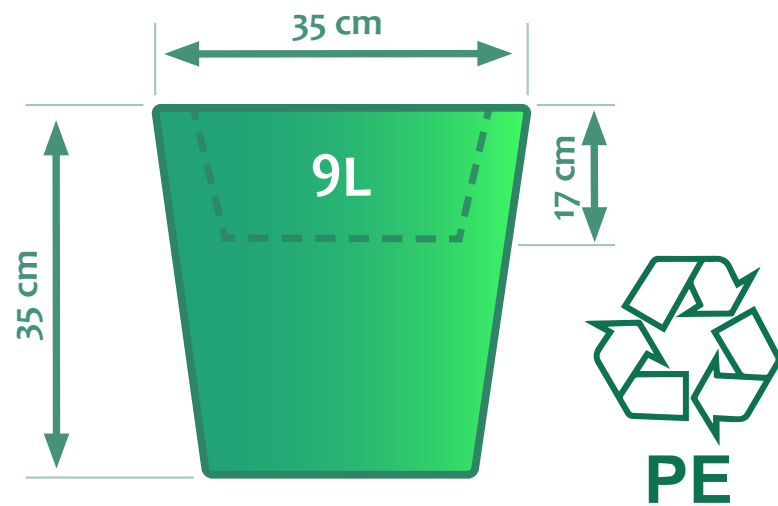

# MACETA CUADRADA

Nuevo concepto vanguardista de maceta de decoración interior y exterior.

Fabricadas en polietileno de alta calidad y de gran resistencia a los impactos. Resistente a agua, nieve, rayos UV...